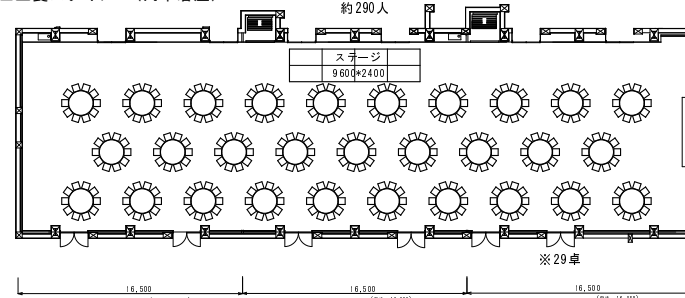

■正餐スタイル1（円卓着座）

約290人