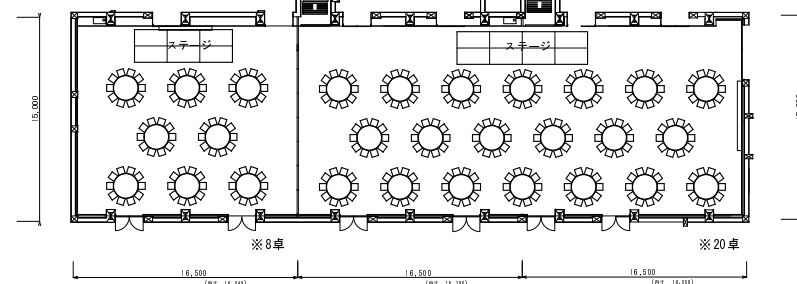

サイエンスヒルズこまつ

ひとものづくり科学館 わくわくホールレイアウト案

2014年 1月20日

■会議スタイル（テーブル、イス）

約480席

約126席

約300席

■集会スタイル（イスのみ）

約640席

約180席

約384席

■ピュッフェスタイル（立食）

約500人

約180人

約360人

■正餐スタイル1（円卓着座）

約290人

約80人

約200人

■正餐スタイル2（円卓着座）

約270人