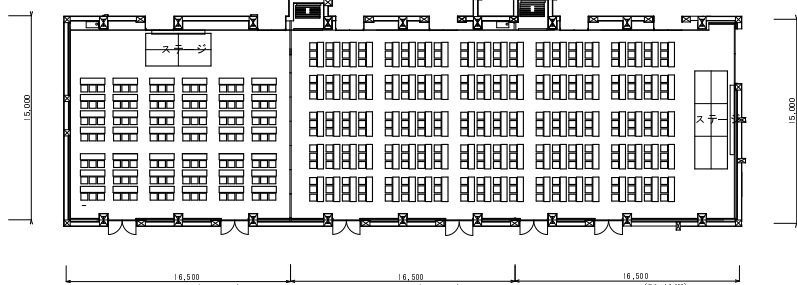

サイエンスヒルズこまつ

ひとものづくり科学館 わくわくホールレイアウト案

2014年 1月20日

■会議スタイル（テーブル、イス）

約480席

約126席

約300席

■集会スタイル（イスのみ）

約640席

約180席

約384席

■ピュッフェスタイル（立食）

約500人

約180人

約360人

■正餐スタイル1（円卓着座）

約290人

約80人

約200人

■正餐スタイル2（円卓着座）

約270人