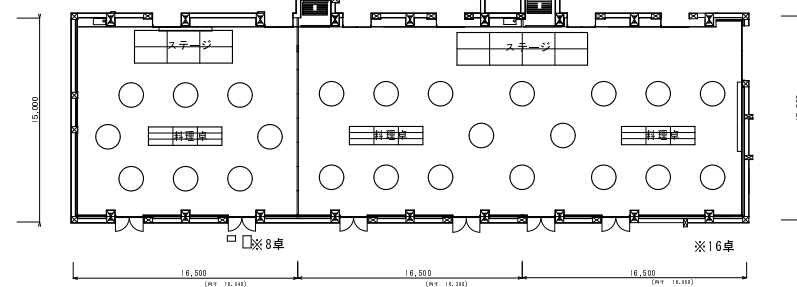

サイエンスヒルズこまつ

ひとものづくり科学館 わくわくホールレイアウト案

2014年 1月20日

■会議スタイル（テーブル、イス）

約480席

約126席

約300席

■集会スタイル（イスのみ）

約640席

約180席

約384席

■ピュッフェスタイル（立食）

約500人

約180人

約360人

■正餐スタイル1（円卓着座）

約290人

約80人

約200人

■正餐スタイル2（円卓着座）

約270人