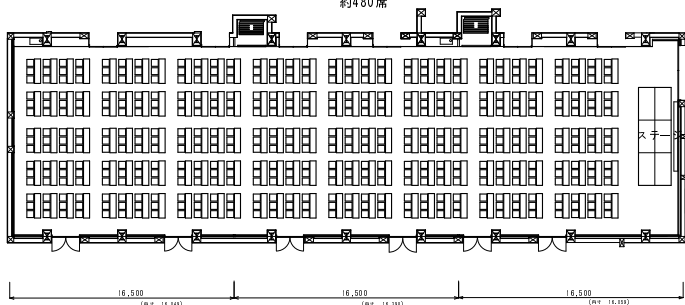

サイエンスヒルズこまつ

ひとものづくり科学館 わくわくホールレイアウト案

2014年 1月20日

■会議スタイル（テーブル、イス）

約480席

約126席

約300席

■集会スタイル（イスのみ）

約640席

約180席

約384席

■ピュッフェスタイル（立食）

約500人

約180人

約360人

■正餐スタイル1（円卓着座）

約290人

約80人

約200人

■正餐スタイル2（円卓着座）

約270人