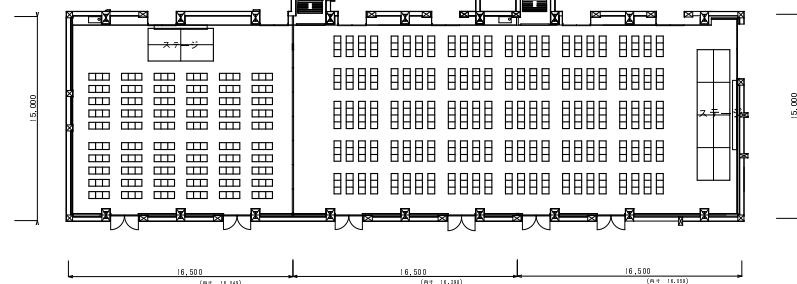

サイエンスヒルズこまつ

ひとものづくり科学館 わくわくホールレイアウト案

2014年 1月20日

■会議スタイル（テーブル、イス）

約480席

約126席

約300席

■集会スタイル（イスのみ）

約640席

約180席

約384席

■ピュッフェスタイル（立食）

約500人

約180人

約360人

■正餐スタイル1（円卓着座）

約290人

約80人

約200人

■正餐スタイル2（円卓着座）

約270人