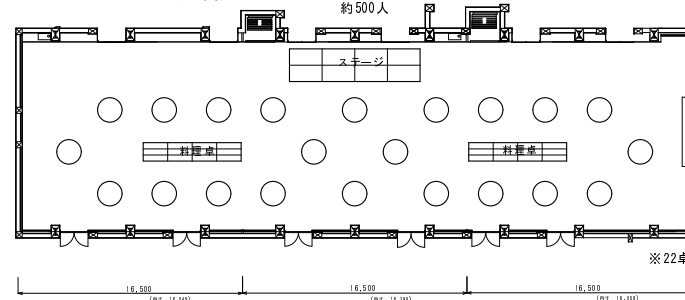

サイエンスヒルズこまつ

ひとものづくり科学館 わくわくホールレイアウト案

2014年 1月20日

■会議スタイル（テーブル、イス）

約480席

約126席

約300席

■集会スタイル（イスのみ）

約640席

約180席

約384席

■ピュッフェスタイル（立食）

約500人

約180人

約360人

■正餐スタイル1（円卓着座）

約290人

約80人

約200人

■正餐スタイル2（円卓着座）

約270人