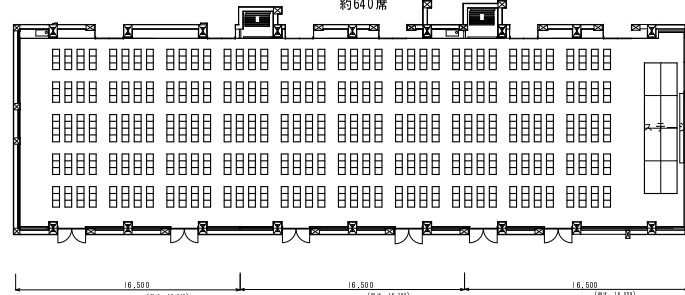

サイエンスヒルズこまつ

ひとものづくり科学館 わくわくホールレイアウト案

2014年 1月20日

■会議スタイル（テーブル、イス）

約480席

約126席

約300席

■集会スタイル（イスのみ）

約640席

約180席

約384席

■ピュッフェスタイル（立食）

約500人

約180人

約360人

■正餐スタイル1（円卓着座）

約290人

約80人

約200人

■正餐スタイル2（円卓着座）

約270人