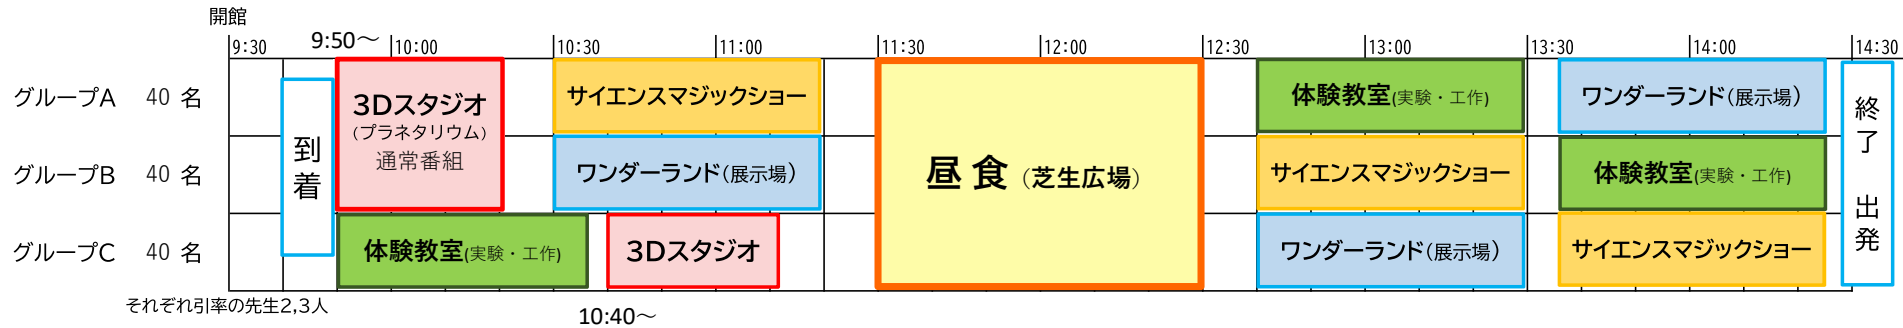

# タイムスケジュール例

※主に学校団体を想定した ご利用例です。

最大収容人数の目安:

ワンダーランド 約120名

ミラクルラボ 40名

フューチャーラボ 40名

3Dスタジオ 120名

## 一日コース(120名) 体験教室2つ(実験・工作とマジックショー) + ワンダーランド + 3Dスタジオ鑑賞

## 一日コース(80名) 体験教室1つ(実験・工作) + ワンダーランド + 3Dスタジオ観覧