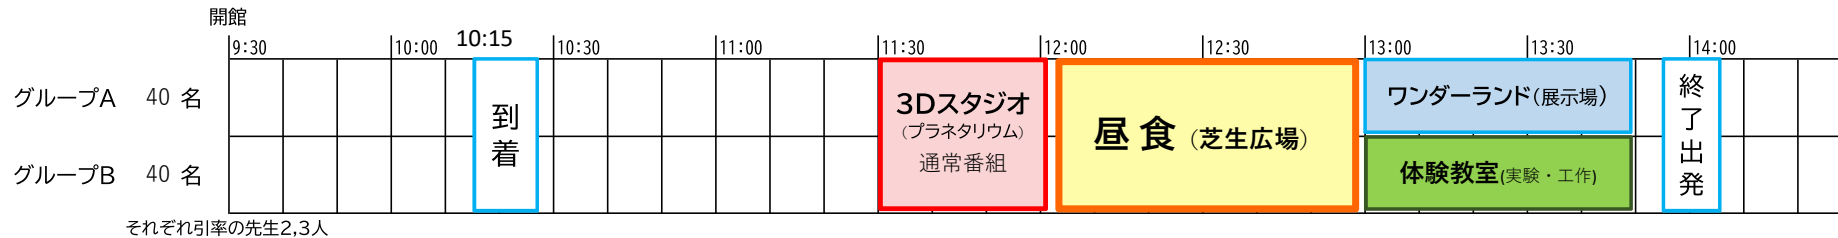

# タイムスケジュール例

※主に学校団体を想定した ご利用例です。

最大収容人数の目安:

ワンダーランド 約120名

ミラクルラボ 40名

フューチャーラボ 40名

3Dスタジオ 120名

## 一日コース(120名) 体験教室2つ(実験・工作とマジックショー) + ワンダーランド + 3Dスタジオ鑑賞

## 一日コース(80名) 体験教室1つ(実験・工作) + ワンダーランド + 3Dスタジオ観覧