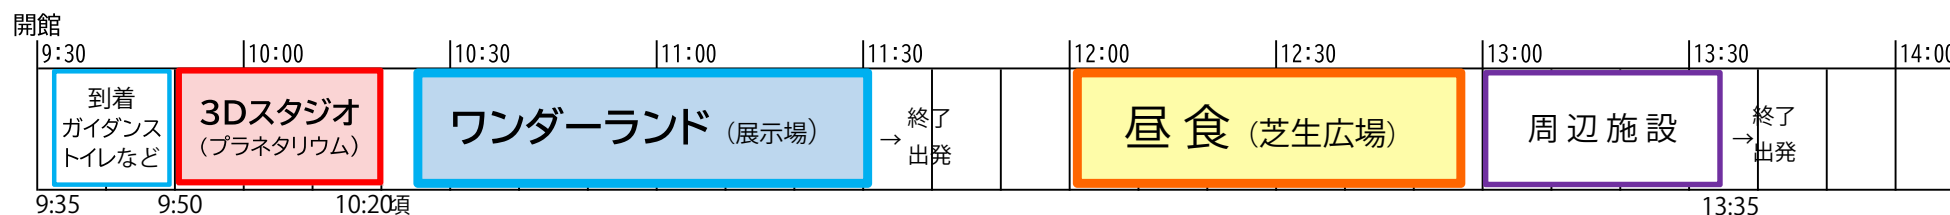

コース例 1:当館のみをご利用の場合 所要時間3時間

コース例 2:当館+周辺施設をご利用の場合 所要時間4時間

周辺施設の詳細につきましては、お問い合わせください。

ワンダーランド (展示場)

サイエンスヒルズこまつ 施設外観

3Dスタジオ (プラネタリウム)