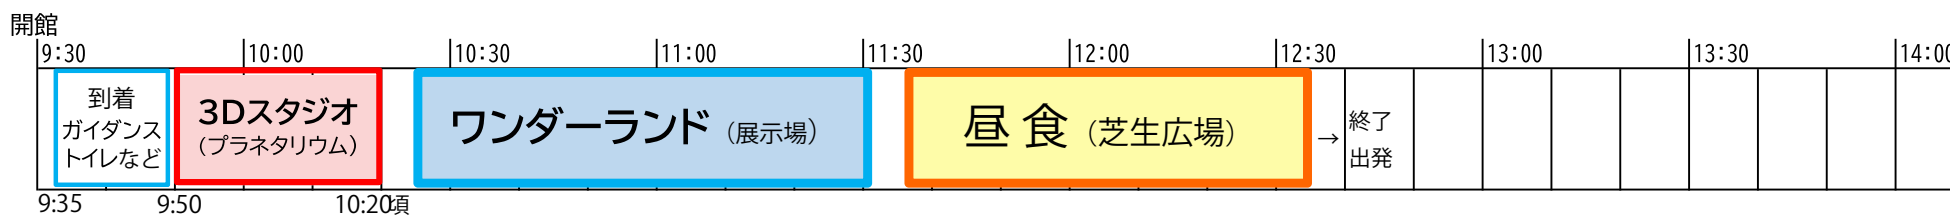

コース例 1:当館のみをご利用の場合 所要時間3時間

コース例 2:当館+周辺施設をご利用の場合 所要時間4時間

周辺施設の詳細につきましては、お問い合わせください。

ワンダーランド (展示場)

サイエンスヒルズこまつ 施設外観

3Dスタジオ (プラネタリウム)