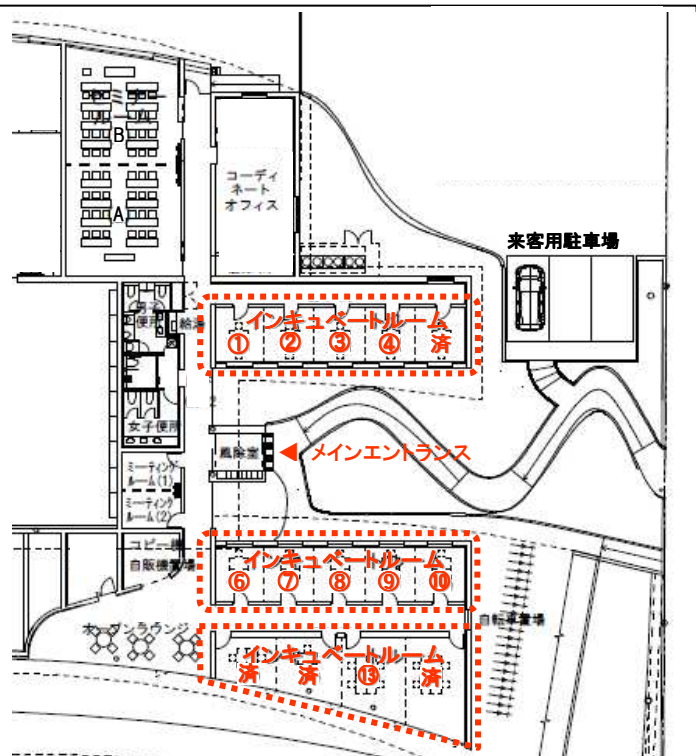

## ■入居までの流れ

### こまつビジネス創造プラザ 平面図

インキュベートルーム 10 号室 (約 10 m<sup>2</sup>)

インキュベートルーム 14 号室 (約 22 m<sup>2</sup>)

※空室状況についてはお問い合わせください。